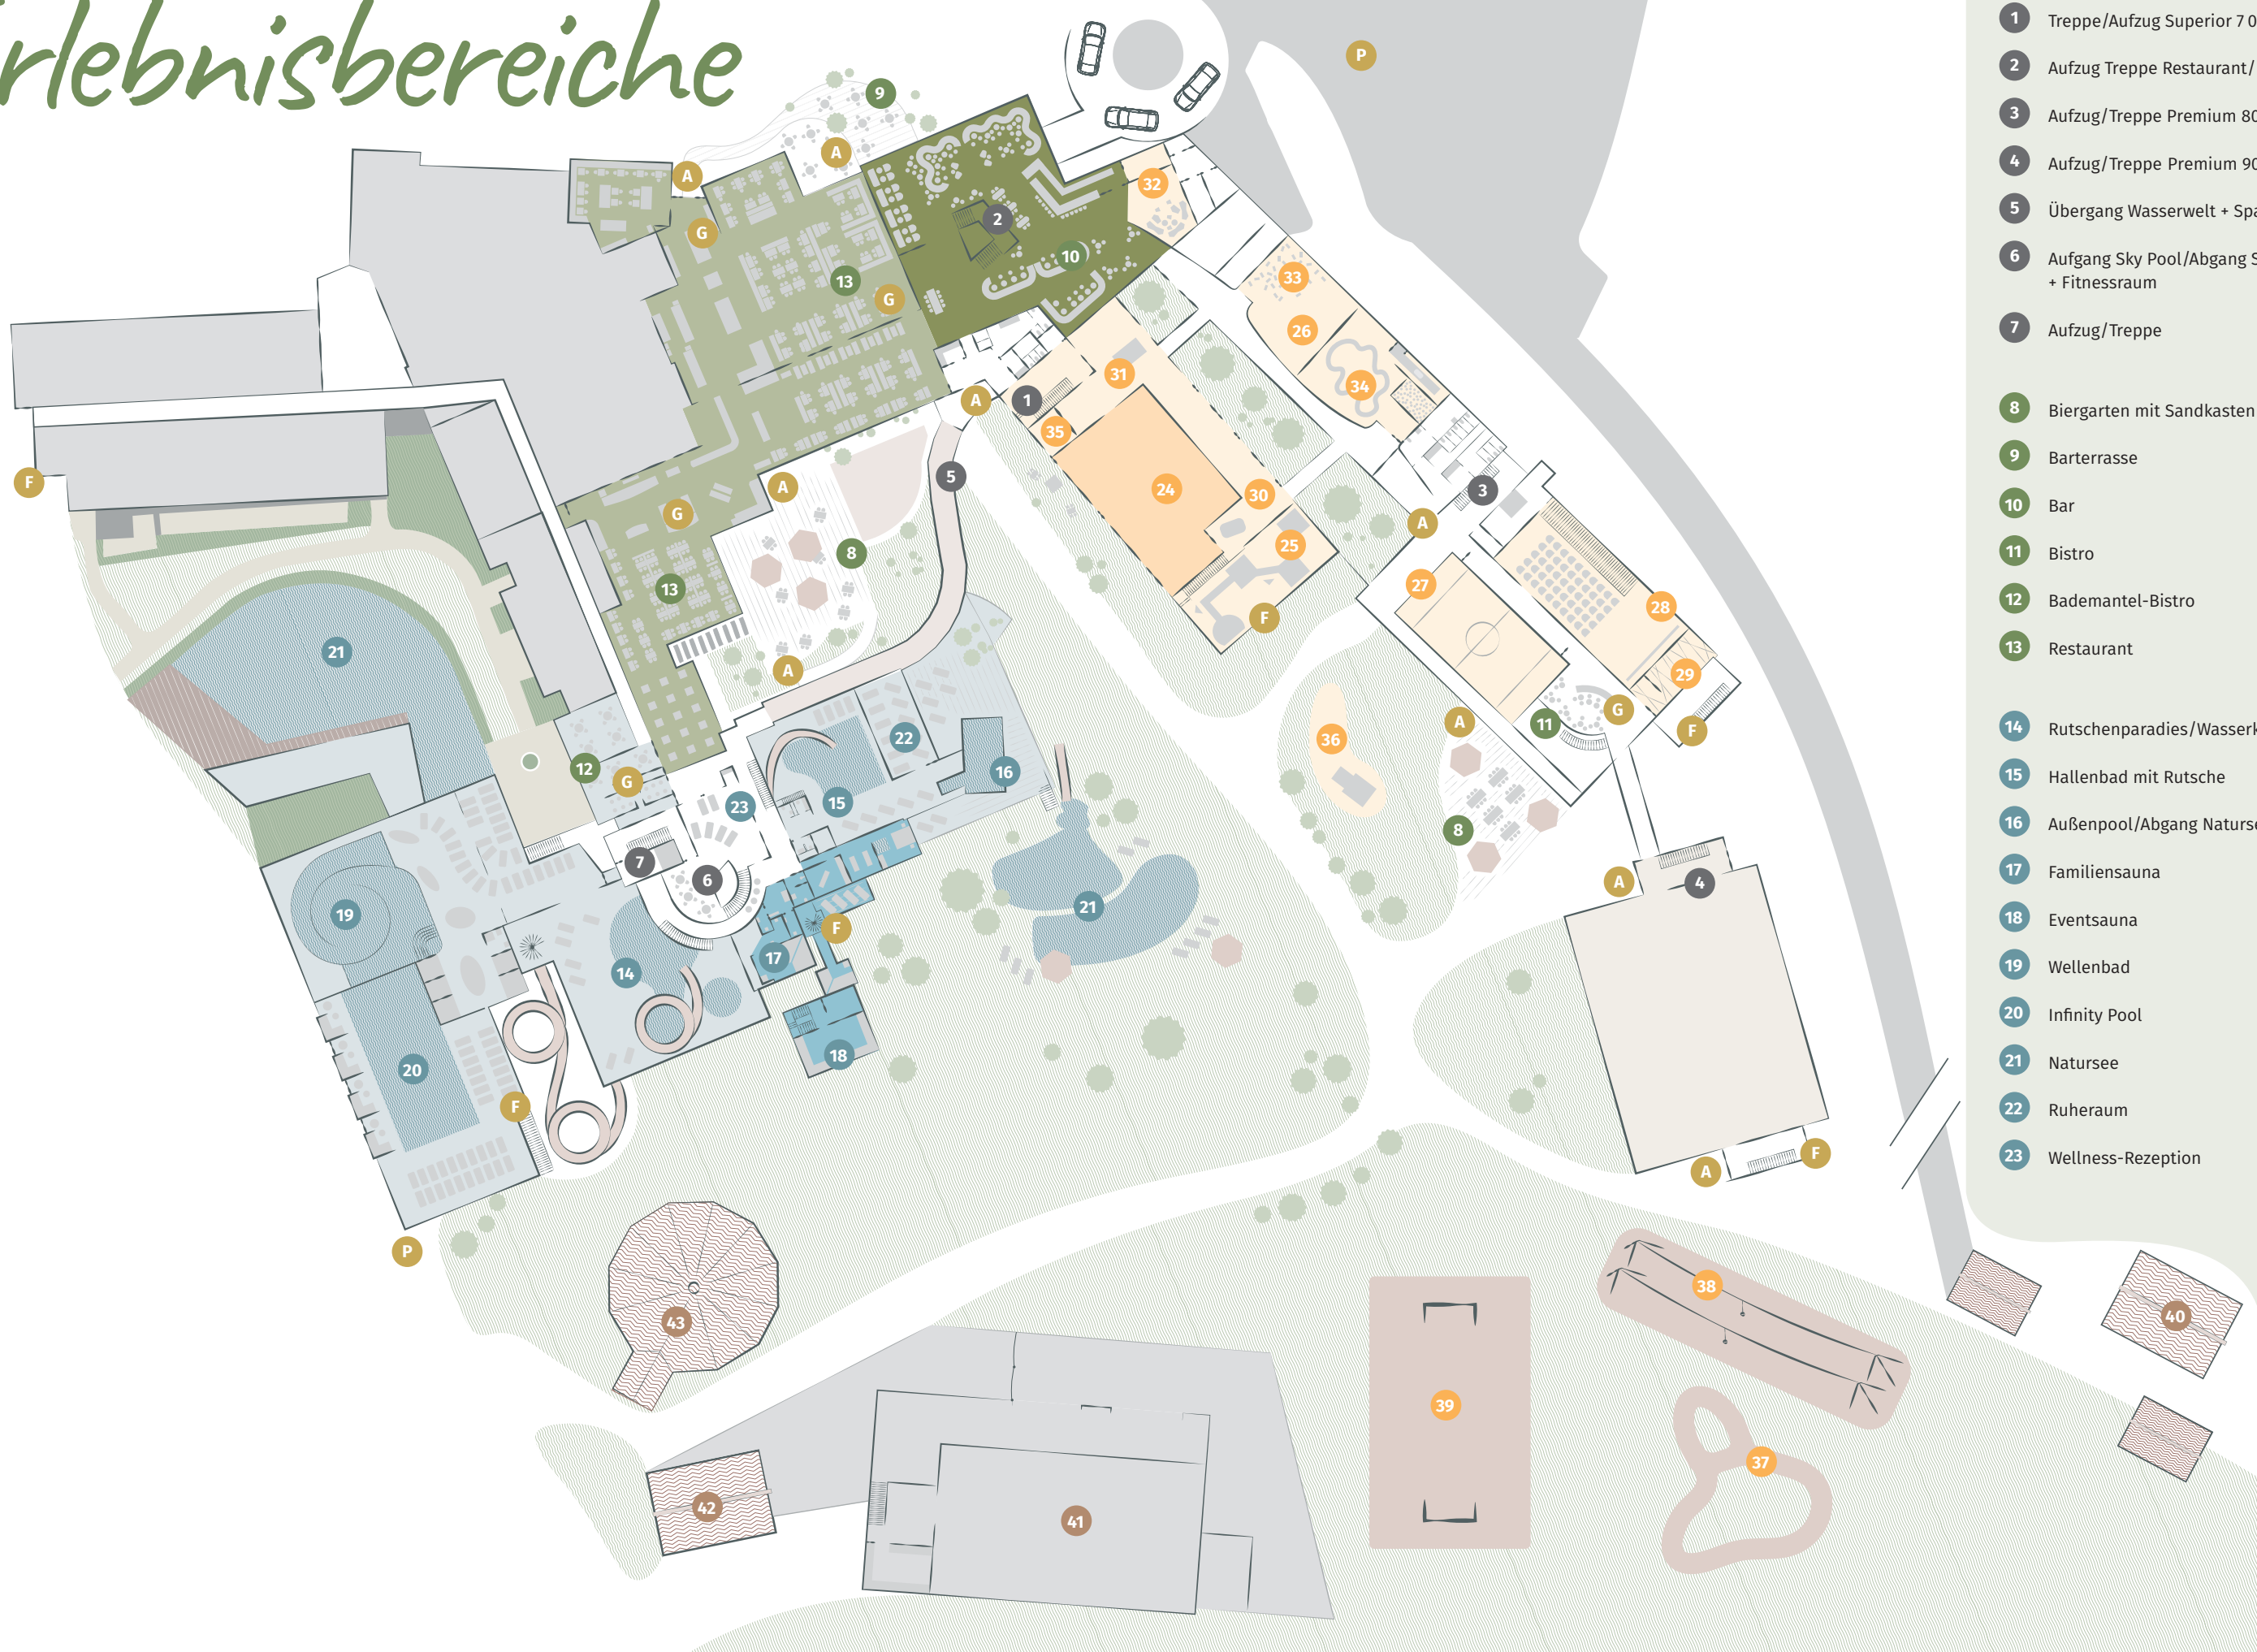

Resortplan - Erlebnisbereiche

Legende

- | | |
|---|--|
| 1 Treppe/Aufzug Superior 7 00 | 24 Happy Club + Kinderbetreuung |
| 2 Aufzug Treppe Restaurant/Bar Rezeption | 25 Softplayanlage |
| 3 Aufzug/Treppe Premium 800 | 26 Riesenbausteine/Bällebad |
| 4 Aufzug/Treppe Premium 900 | 27 Sporthalle |
| 5 Übergang Wasserwelt + Spa/Exklusiv 600 | 28 Kino/Theater/Shows |
| 6 Aufgang Sky Pool/Abgang Sauna + Fitnessraum | 29 Teenie-Raum |
| 7 Aufzug/Treppe | 30 Airhockey + Autosimulator |
| 8 Biergarten mit Sandkasten | 31 Käferl Krabbel Garten |
| 9 Barterrasse | 32 Kidslounge mit Billard und digitalen Spieltisch |
| 10 Bar | 33 Bällebad |
| 11 Bistro | 34 Kids Kart |
| 12 Bademantel-Bistro | 35 Snoezelen-Raum |
| 13 Restaurant | 36 Traktorspielplatz |
| 14 Rutschenparadies/Wasserkletterpark | 37 Outdoor-Rennstrecke |
| 15 Hallenbad mit Rutsche | 38 Doppel-Seilbahn |
| 16 Außenpool/Abgang Natursee | 39 Fußballplatz |
| 17 Familiensauna | 40 Erlebnis-Bauernhof |
| 18 Eventsauna | 41 Reithalle |
| 19 Wellenbad | 42 Spielscheune |
| 20 Infinity Pool | 43 Round-Pen |
| 21 Natursee | P Parkplatz |
| 22 Ruheraum | F Fluchttreppen |
| 23 Wellness-Rezeption | A Ausgänge |
| | G Getränkestationen |